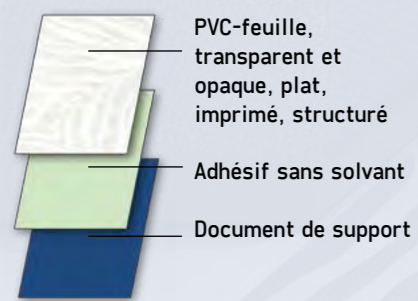

CARACTERISTIQUES

- Effet de relief
- Utilisation polyvalente
- Facile à nettoyer
- Facile à utiliser

CONSTRUCTION

ARIEL BROWN

69100050ARIE

cm ↔ m
45 2 12627

SNAKE WHITE

69100050SNAK