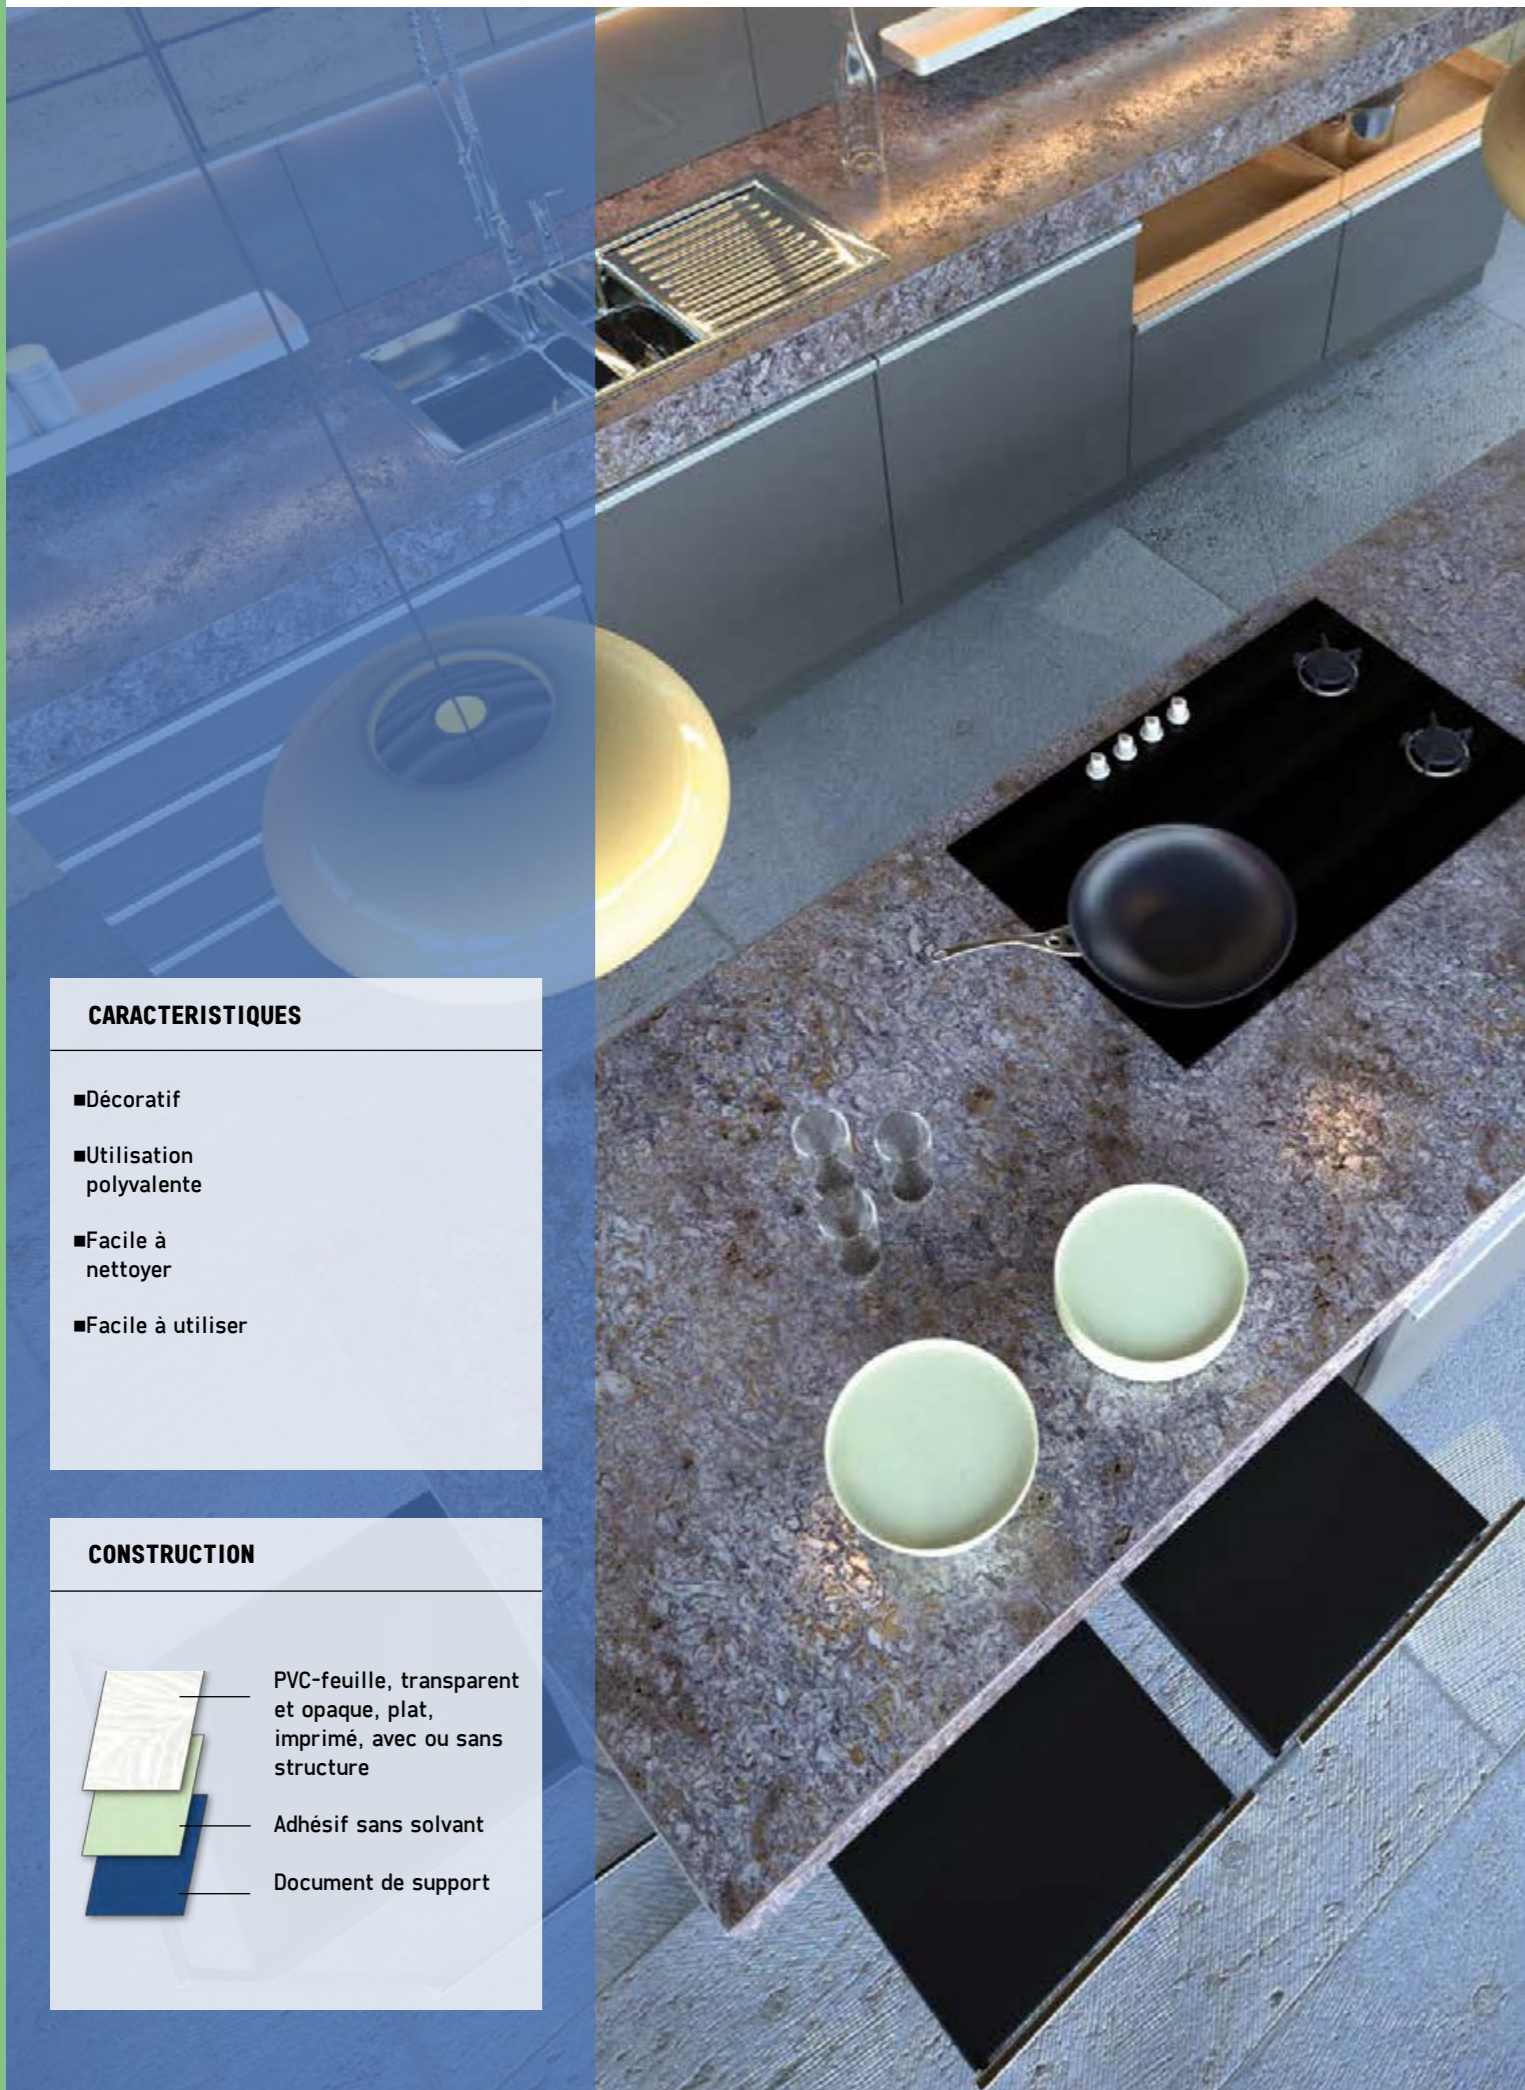

MARBRES

CARACTERISTIQUES

- Décoratif
- Utilisation polyvalente
- Facile à nettoyer
- Facile à utiliser

CONSTRUCTION

- PVC-feuille, transparent et opaque, plat, imprimé, avec ou sans structure
- Adhésif sans solvant
- Document de support